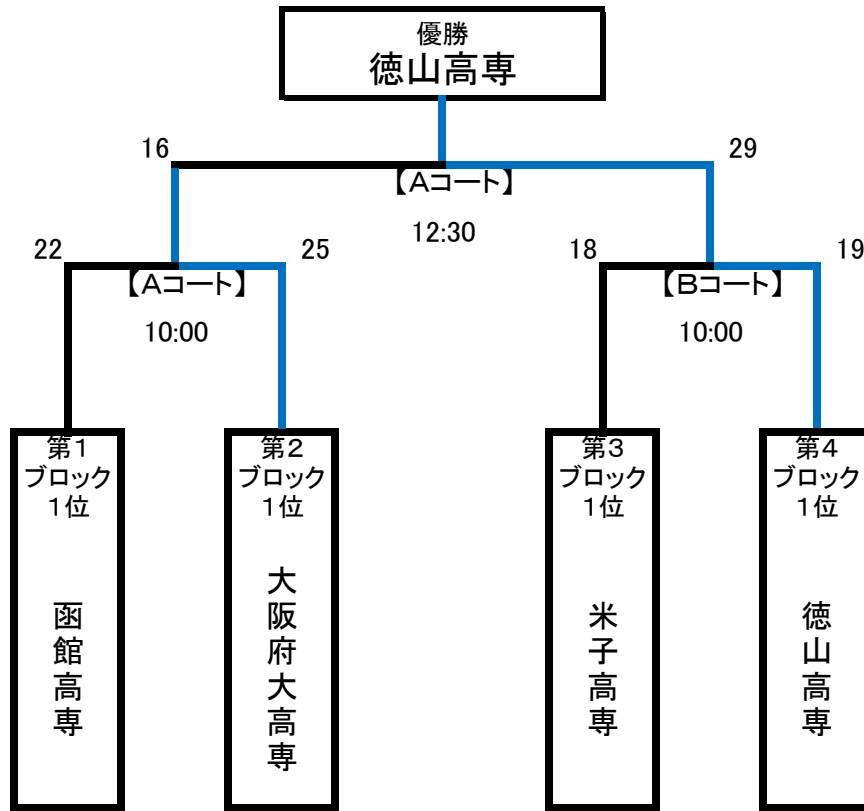

決勝トーナメント

準決勝

函館高専	22	(11	-	8)	25	大阪府大高専
米子高専	18	(9	-	10)	19	徳山高専
			11	-	17			
			9	-	9			

決勝

大阪府大高専	16	(7	-	13)	29	徳山高専
			9	-	16			

女子エキシビジョンマッチ

鈴鹿高専	13	(3	-	3)	8	有明高専
			10	-	5			