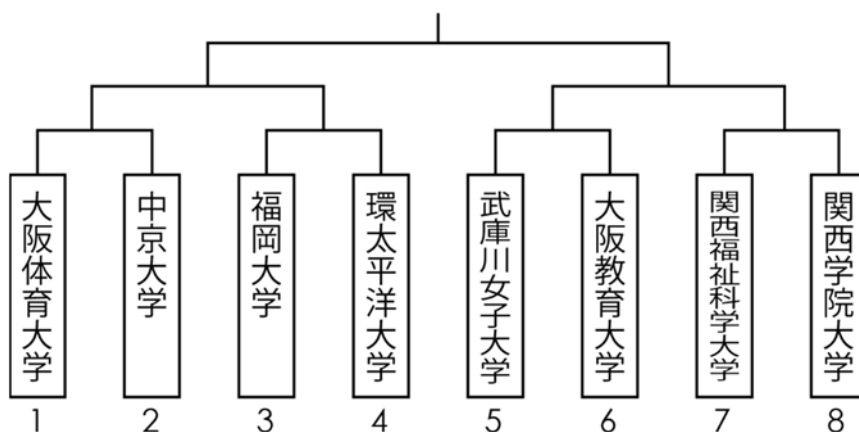

男子チャンピオンシップの部 トーナメント表

女子チャンピオンシップの部 トーナメント表

男子インカレ出場権決定戦 組み合わせ

	1	2	3	4
Aブロック	名城大学	朝日大学	立命館大学	関西福祉科学大学
Bブロック	中京大学	関西大学	高松大学	九州共立大学
Cブロック	関西学院大学	広島経済大学	岐阜大学	京都産業大学
Dブロック	環太平洋大学	琉球大学	天理大学	愛知大学

女子インカレ出場権決定戦 組み合わせ