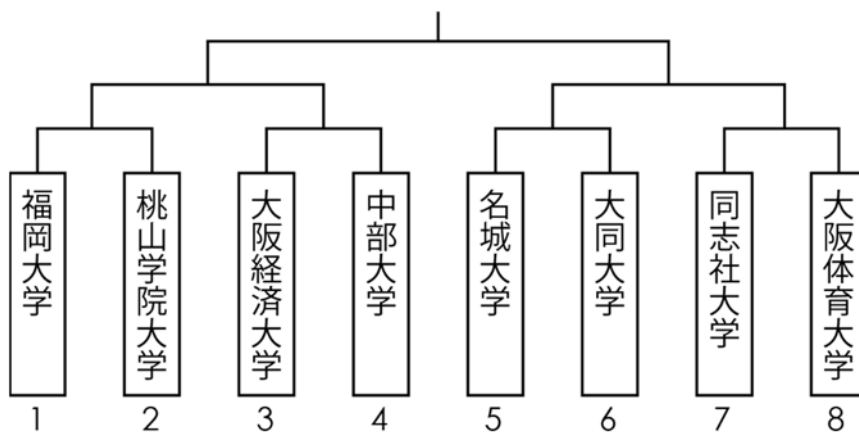

男子チャンピオンシップの部 トーナメント表

女子チャンピオンシップの部 トーナメント表

男子インカレ出場権決定戦 組み合わせ

	1	2	3	4
Aブロック	名城大学	朝日大学	立命館大学	関西福祉科学大学
Bブロック	中京大学	関西大学	高松大学	九州共立大学
Cブロック	関西学院大学	広島経済大学	岐阜大学	京都産業大学
Dブロック	環太平洋大学	琉球大学	天理大学	愛知大学

女子インカレ出場権決定戦 組み合わせ